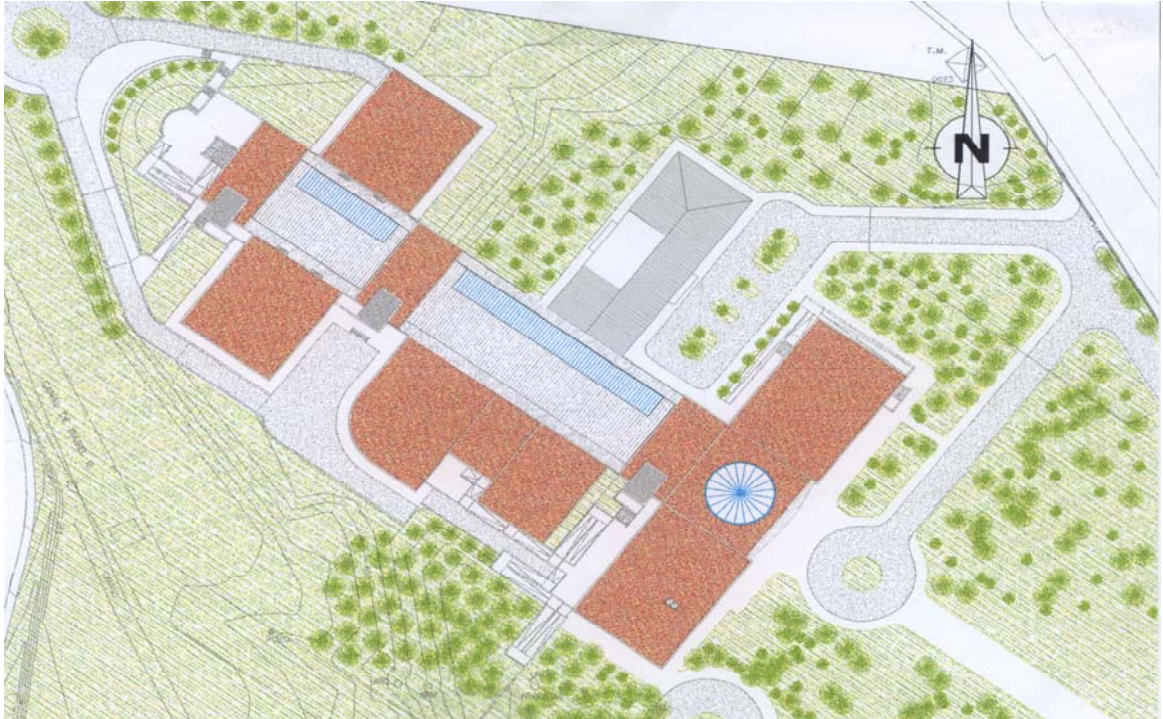

OBRA SOCIAL

CONCURSO PUBLICO PARA LA EJECUCION DE CENTRO INTEGRADO (ALZEHIMER, DISMINUIDOS FISICOS y CENTRO DE MAYORES)

PRIMER PREMIO

Calle Alfonso XIII, 130 - MADRID

Superficie: 4.399,80 m²
o Centro de Mayores "José María Soler": 2.301,60 m²
o Centro de Día Mixto "José María Soler": 2.098,20 m²

Proyecto año: 2.010

CONCURSO PUBLICO PARA LA EJECUCION DE CENTRO DE EDUCACION ESPECIAL PARA DISCAPACITADOS PSIQUICOS

PROYECTO GANADOR

Parcela C/ Rafael Botí APR-09-02 "CAMINO DE LOS CALEROS"- MADRID

Superficie: 3.875 m²
Proyecto año: 2.007

PROYECTO DE CENTRO DE EDUCACION ESPECIAL PARA DISCAPACITADOS PSIQUICOS

Parcela A.29 UZI 0.08 PP II-3 "LAS TABLAS" - MADRID

Superficie: 5.270 m²
Proyecto año: 2.007

PROYECTO DE CENTRO UNIVERSITARIO

C/ Sorolla, 4 – Majadahonda - MADRID

Superficie: 15.780,60 m²
Proyecto año: 2.003

PROYECTO DE RESIDENCIA DE TERCERA EDAD PARA SACERDOTES

C/ Pablo Picasso, s/n - Majadahonda - MADRID

Superficie: 1.065 m²
Proyecto año: 2.000

PROYECTO DE CENTRO DE FORMACION DE SACERDOTES