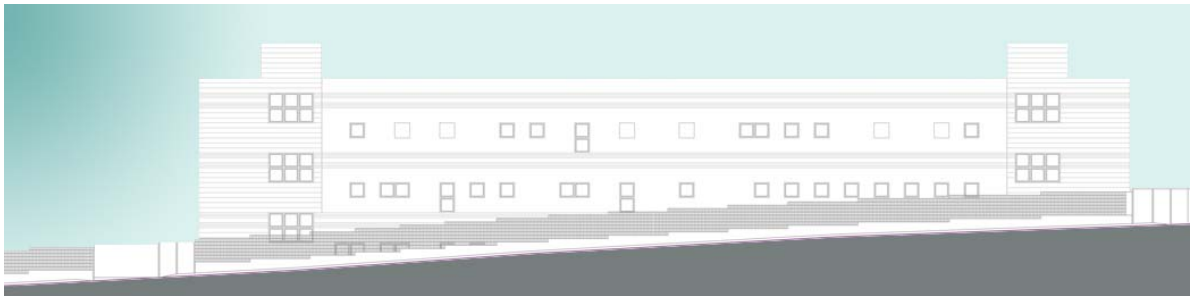

OBRA SOCIAL

CONCURSO PUBLICO PARA LA EJECUCION DE CENTRO INTEGRADO (ALZEHIMER, DISMINUIDOS FISICOS y CENTRO DE MAYORES)

PRIMER PREMIO

Calle Alfonso XIII, 130 - MADRID

Superficie: 4.399,80 m²
o Centro de Mayores "José María Soler": 2.301,60 m²
o Centro de Día Mixto "José María Soler": 2.098,20 m²

Proyecto año: 2.010

CONCURSO PUBLICO PARA LA EJECUCION DE CENTRO DE EDUCACION ESPECIAL PARA DISCAPACITADOS PSIQUICOS

PROYECTO GANADOR

Parcela C/ Rafael Botí APR-09-02 "CAMINO DE LOS CALEROS"- MADRID

Superficie: 3.875 m²
Proyecto año: 2.007

Superficie: 15.780,60 m²
Proyecto año: 2.003

PROYECTO DE RESIDENCIA DE TERCERA EDAD PARA SACERDOTES

C/ Pablo Picasso, s/n - Majadahonda - MADRID

Superficie: 1.065 m²
Proyecto año: 2.000

PROYECTO DE CENTRO DE FORMACION DE SACERDOTES

Superficie: 610 m²
Proyecto año: 1.990

PROYECTO DE REFORMA Y REHABILITACION DEL CENTRO "CRISTO REY"

C/ Varela s/n - CEUTA

Superficie: 960 m²
Proyecto año: 1.990

PROYECTO DE REFORMA Y REHABILITACION DEL PALACIO "EL REAL DELEITE"