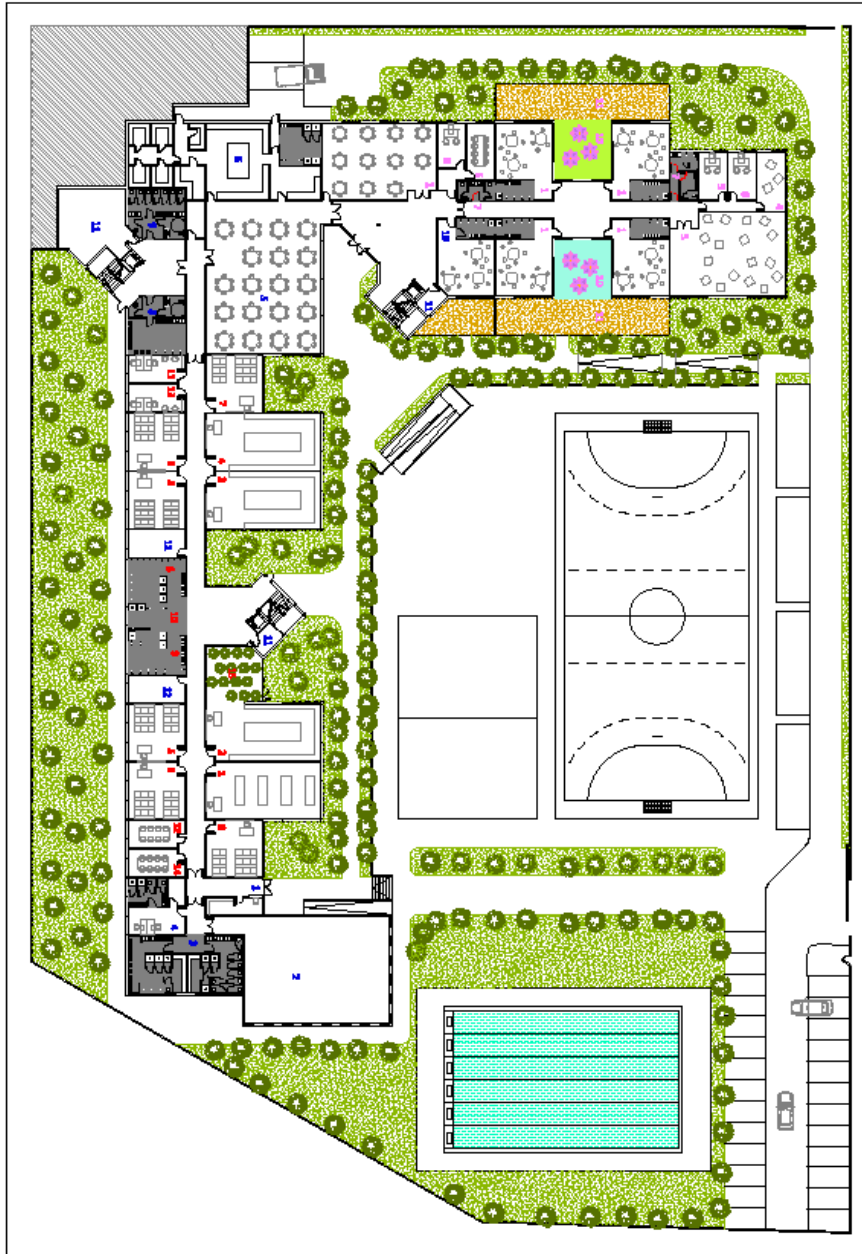

OBRA SOCIAL

CONCURSO PUBLICO PARA LA EJECUCION DE CENTRO INTEGRADO (ALZEHIMER, DISMINUIDOS FISICOS y CENTRO DE MAYORES)

PRIMER PREMIO

Calle Alfonso XIII, 130 - MADRID

Superficie: 4.399,80 m²
o Centro de Mayores "José María Soler": 2.301,60 m²
o Centro de Día Mixto "José María Soler": 2.098,20 m²

Proyecto año: 2.010

CONCURSO PUBLICO PARA LA EJECUCION DE CENTRO DE EDUCACION ESPECIAL PARA DISCAPACITADOS PSIQUICOS

PROYECTO GANADOR

Parcela C/ Rafael Botí APR-09-02 "CAMINO DE LOS CALEROS"- MADRID

Superficie: 3.875 m²
Proyecto año: 2.007

PROYECTO DE CENTRO DE EDUCACION ESPECIAL PARA DISCAPACITADOS PSIQUICOS

Parcela A.29 UZI 0.08 PP II-3 "LAS TABLAS" - MADRID

Superficie: 5.270 m²
Proyecto año: 2.007

PROYECTO DE CENTRO UNIVERSITARIO

C/ Sorolla, 4 – Majadahonda - MADRID

Superficie: 15.780,60 m²
Proyecto año: 2.003

PROYECTO DE RESIDENCIA DE TERCERA EDAD PARA SACERDOTES

C/ Pablo Picasso, s/n - Majadahonda - MADRID

Superficie: 1.065 m²
Proyecto año: 2.000

PROYECTO DE CENTRO DE FORMACION DE SACERDOTES